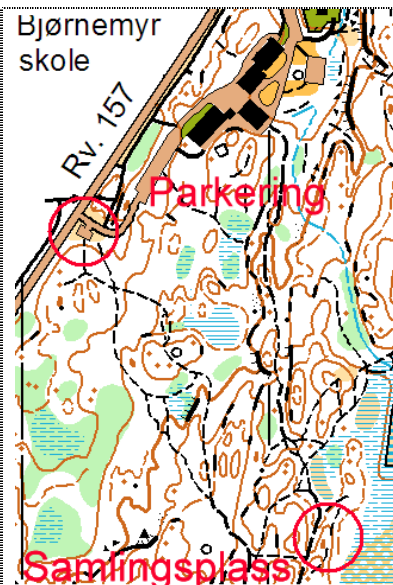

Arve og Stein ønsker velkommen til sesongavslutning med stafett og bålmat:

JAKTEN PÅ HÆRLIGHETEN

(Bommedramatikk)

Orienterings-jaktstafett med to løpere på hvert lag

Tid:

Søndag 7. november kl 12.00 (værforbehold)

Fremmøte:

Bålplassen vest for Tomåsan

Merket ved parkering sør for Bjørnemyr skole ved RV157

Se også <http://kart.gulesider.no/m/lhLlz>

Kart: Herligheten, 1:5000, utgitt 2010

Deltakeravgift: en vedkubbe (helst bjørk)

Salg:

Nei. Alle deltakere medbringer grillpølser m/tilbehør og drikke til eget bruk. Arrangøren tenner på bålet.